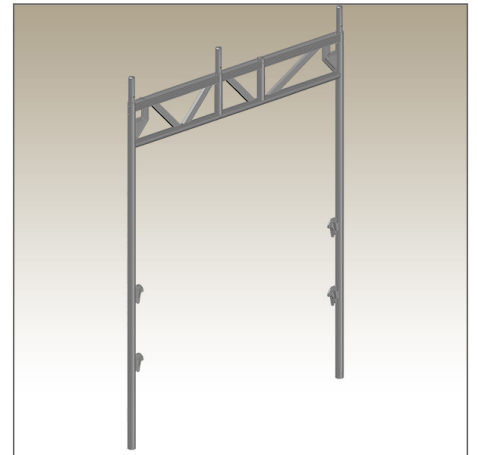

Preis ab: 223,87 €

incl. 19% MwSt.

Optionen:

Größe: 200Hx150B

Größe: 200Hx175B

Preis: +111,37 ? incl. 19% MwSt.

Material: Stahl

Beschreibung

Durchgangsrahmen quadro

Dient als Durchgang für Fußgänger. Aussteifung in Längsrichtung erfolgt durch Gerüstrohre und Kupplungen, Geländer oder Längsriegel. Die Ausführung mit der Breite von 150cm ist nur mit 2 Keilkästchen lieferbar !

Technische Daten

Artikel-Nr.	Bemaßung	Gewicht
5F00202195 4-bohlig	200Hx150B	33,4Kg
5F00202197 5-bohlig	200Hx175B	39,6Kg