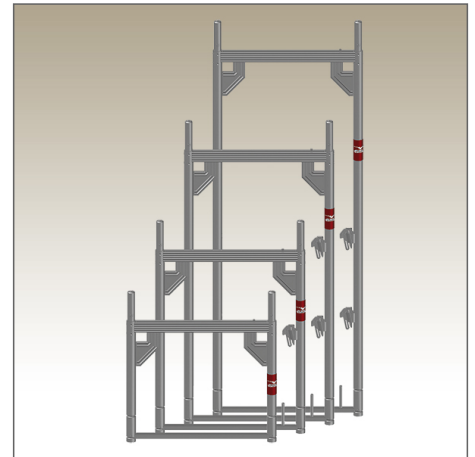

Preis ab: 82,03 €

incl. 19% MwSt.

Optionen:

Größe: 66Hx73B

Größe: 100Hx73B

Preis: +7,97 ? incl. 19% MwSt.

Größe: 150Hx73B

Preis: +9,78 ? incl. 19% MwSt.

Größe: 200Hx73B

Preis: +12,04 ? incl. 19% MwSt.

Material: Stahl

Beschreibung

Stahl- Vertikalrahmen quadro B73 light

Die als U-Profil ausgebildete obere Quertraverse dient zum Einhängen der verschiedenen Gerüstbeläge. Die Verriegelung der Rückengeländer bzw. Doppelgeländer erfolgt mittels Keilverschlüssen. Die Vertikalrahmen sind in verschiedenen Höhen erhältlich.

Technische Daten

Artikel-Nr.	Bemaßung	Gewicht
5F00202029	66Hx73B	10,5Kg
5F00202028	100Hx73B	13,4Kg
5F00202027	150Hx73B	16,7Kg
5F00202026	200Hx73B	20,4Kg