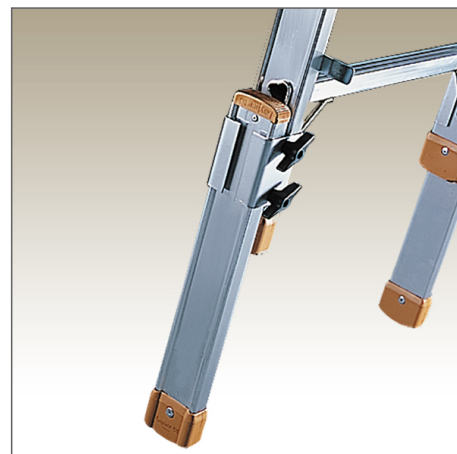

Preis: 60,33 €

incl. 19% MwSt.

Beschreibung

Verstellbereich max 400mm
