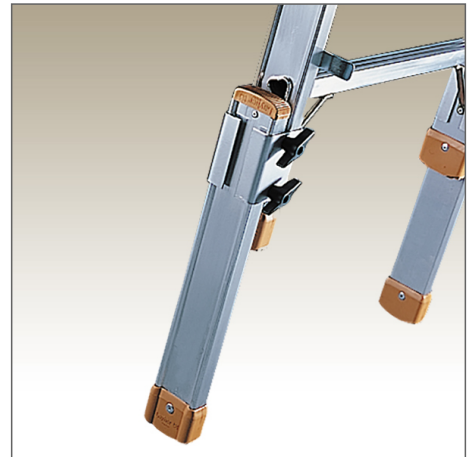

Preis: 52,80 €
incl. 19% MwSt.

Beschreibung

Verstellbereich max 400mm