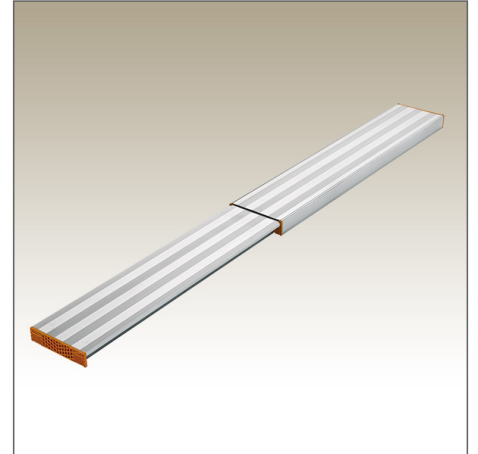

Preis ab: 242,47 €

incl. 19% MwSt.

Optionen:

Länge: 1,64-2,90m**Länge: 1,92-3,50m**

Preis: +41,66 ? incl. 19% MwSt.

Länge: 2,27-4,00m

Preis: +79,30 ? incl. 19% MwSt.

Länge: 2,49-4,40m

Preis: +104,59 ? incl. 19% MwSt.

**Material: Aluminium**

Beschreibung

Der ausziehbare Alu-Telesteg bietet vielseitige und variable Einsatzmöglichkeiten. Zum Transport kann der Telesteg einfach zusammenge schoben werden und bietet so kleine Transportmaße. Der Steg ist stufenlos ausziehbar und kann so auf die gewünschte Länge gebracht werden. Die automatische Einrastfunktion sichert gegen unbeabsichtigtes Herausgleitendes inneren Auszugselements. Bei der Tragkonstruktion handelt es sich um speziell entwickelte verwindungssteife Aluminiumstrangpressprofile. Alle Profilenden sind mit Kunststoffkappen versehen. Diese dienen als Gleit- körper sowie als Schutz vor Verletzungen. Durch die Gleitelemente aus Kunststoff ist der Kraftaufwand für das Ein- bzw. Ausschieben des Alu-Telestegs sehr gering.