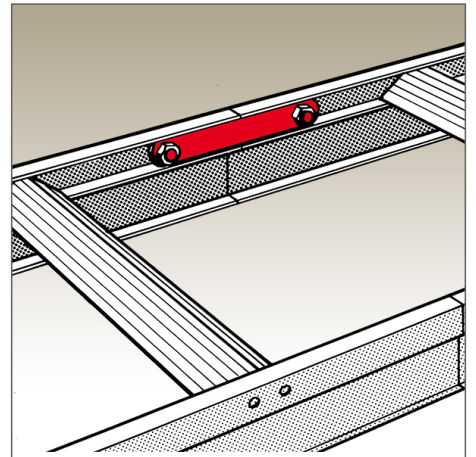

Preis: 9,20 €

incl. 19% MwSt.

Beschreibung

Verbindungslaschen zum Koppeln von Dachleitern.

Details

Verbindungslaschen werden benötigt wenn man 2 oder 3 Leiternteile verbinden möchte, um die benötigte Leiterlänge zu bekommen.

Im Lieferumfang sind 2 Verbindungslaschen + Befestigungsmaterial enthalten.

Möchten Sie 2 Leitern koppeln, benötigen Sie ein Set, bei 3 Leitern 2 Sets.

Technische Daten
