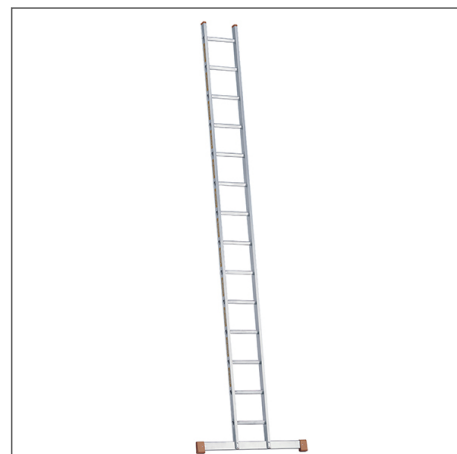

Sprossen: 12

Preis: +51,15 ? incl. 19% MwSt.

Sprossen: 14

Preis: +69,82 ? incl. 19% MwSt.

Weitere 5 Optionen zum Attribut Sprossen finden Sie im Shop

Material: Aluminium

Beschreibung

Layher Aluminium Sprossenanlegeleiter Topic mit Traverse

Die breite Anlegeleiter für einen noch bequemeren Stand ? erhöhte Standsicherheit und größere Seitenstabilität. Rutschhemmende Kunststoffschuhe geben sicheren Stand.

- Sprossen und Holm 4-fach verpresst für maximale Tragfähigkeit bei geringem Gewicht.
- Hohe Steifigkeit durch innovatives Holmprofil: Mit TOPIC-Holmen ? verwindungssteif durch großen Vorwulst ? dazu Dreikant-Sprossen aus hochfester Aluminium-Legierung.
- Hohe Trittsicherheit durch innovative Sprossenform: Trittsicher geriffelte Sprossen mit ca. 30 mm breiter Trittläche; Sprossenabstand 280 mm, Stufenabstand 250 mm, Stufenbreite 80 mm.
- Optimale Standsicherheit: Rutschhemmende Kunststoffschuhe mit Pyramiden-Noppen für den sicheren Stand.

Technische Daten

Traversenbreite: 890 mm bei 6 ? 18 Sprossen
Traversenbreite: 1130 mm bei 20 ? 24 Sprossen

Lichte Weite: 390 mm
Außenbreite: 450 mm
Sprossenabstand: 280 mm

Sprossen Länge Standhöhe Gewicht