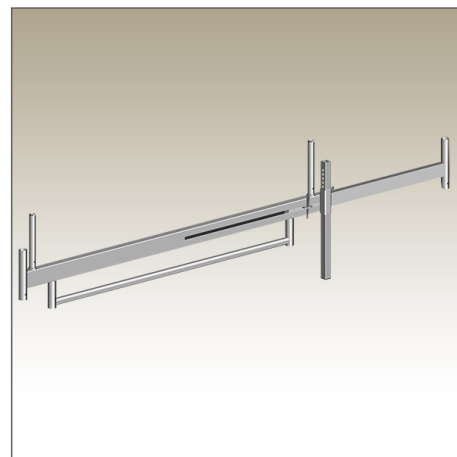

Preis: 327,55 €

incl. 19% MwSt.

Beschreibung

Stahl-Rechteckrohr, feuerverzinkt. Zur Basisverbreiterung für fahrbare Sonderaufbauten. Breite max. 3,20m, min. 2,3m, Gew. 42,6Kg.
