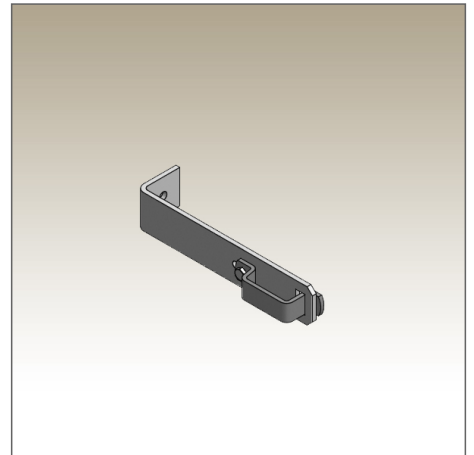

Preis ab: 21,10 €

incl. 19% MwSt.

Optionen:

Ausführung: Stahl

Ausführung: Aluminium

Preis: +1,57 ? incl. 19% MwSt.

Material: Aluminium/Stahl

Beschreibung

- -2 Ausführungen Alu/Stahl
- -Passend für Holm 60x24mm
- -Ohne Schrauben zur Wandbefestigung
- -Größe in Aluminium 210mm
- -Größe in Stahl 201mm

Details

Technische Daten