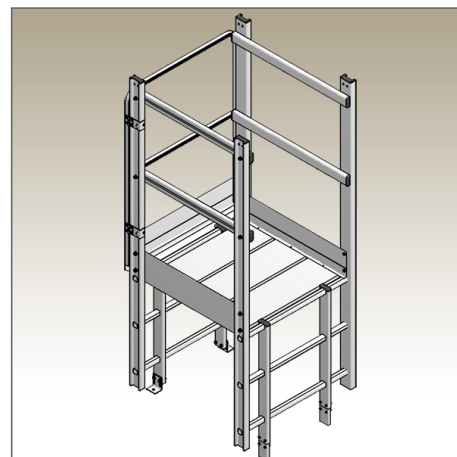

Preis ab: 1.121,84 €

incl. 19% MwSt.

Optionen:

Übergangslänge: 725mm

Übergangslänge: 950mm

Preis: +177,27 ? incl. 19% MwSt.

Übergangslänge: 1175mm

Preis: +318,84 ? incl. 19% MwSt.

Material: Aluminium

Beschreibung

- DIN EN ISO 14122-4
Zugänge zu maschinellen Anlagen
- DIN 18799 bauliche Anlagen
- DIN 14094 Notleitern
- Leiterbreite 400mm
- Übergangsbreite 700mm
- Länge 725-1175mm
- Höhe 1180mm
- Material Aluminium