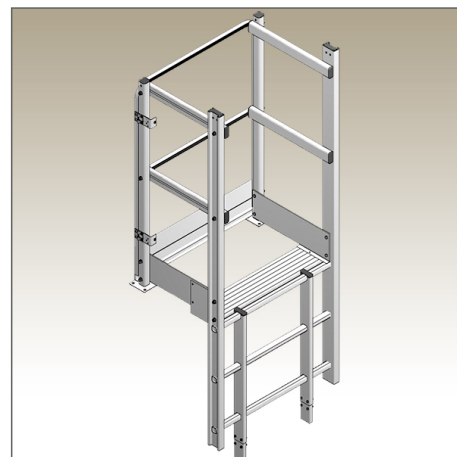

Preis: 527,81 €

incl. 19% MwSt.

Beschreibung

- DIN EN ISO 14122-4
Zugänge zu maschinellen Anlagen
- DIN 18799-1 bauliche Anlagen
- DIN 14094 Notleitern
- Inkl. Durchgangssperre
- Leiterbreite 400mm
- Übergangsbreite 700mm
- Ausstiegstrittbreite 150mm
- Übergangsbreite 517mm
- Höhe 1180mm