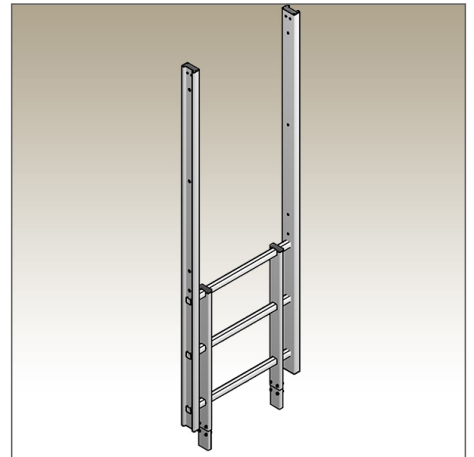

Preis: 147,02 €

incl. 19% MwSt.

Beschreibung

- -DIN 18799-1 bauliche Anlagen: zusätzlichen Ausstiegstritt bestellen.
- -DIN 14094 Notleitern
- -Material Aluminium
- -Breite 560mm

Details

Technische Daten