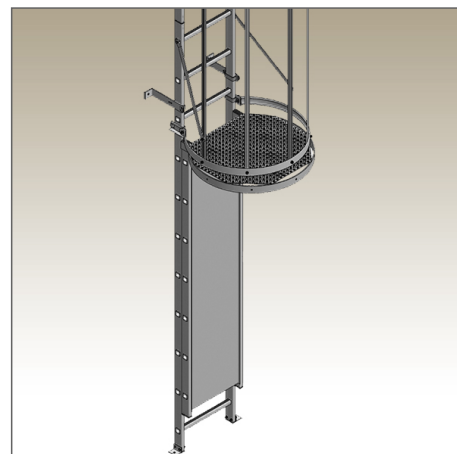

Preis: 1.068,91 €

incl. 19% MwSt.

Beschreibung

Die Aufstiegsperre mit Deckel ist aus Aluminium gefertigt und wird inkl. Schloss geliefert.

Details

Technische Daten
