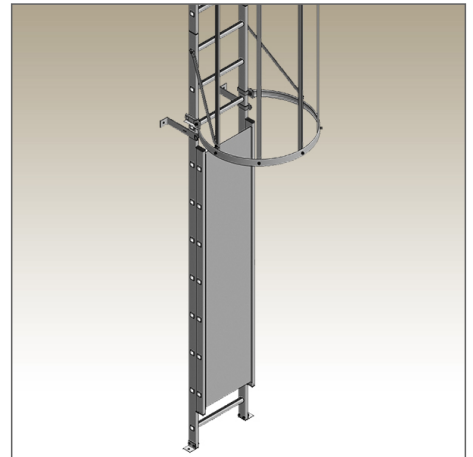

Preis: 683,92 €
incl. 19% MwSt.

Beschreibung

Die Aufstiegssperre ist aus Aluminium gefertigt und wird inkl. Schloss geliefert.

Details

Technische Daten
