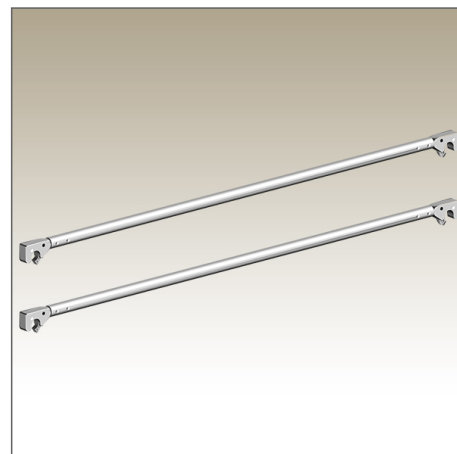

Preis: 122,83 €

incl. 19% MwSt.

Beschreibung

Layher Rückenlehne 1,80m aus Aluminium. Passend für Zifa, Uni Leicht, Uni Kompakt, Uni Treppen.

Technische Daten

Länge 1,80m

Gewicht 2,3Kg
