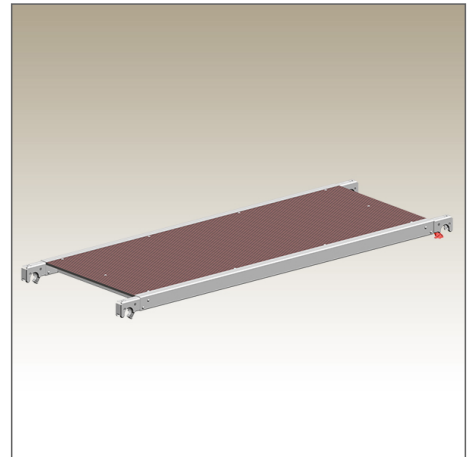

Preis: 182,74 €

incl. 19% MwSt.

Beschreibung

Layher Aluminium Rahmen mit Belag aus Sperrholz (BFU 100G) mit Phenolharzbeschichtung. Passend für :

Zifa

Uni Leicht

Uni Kompakt

Uni Treppen

Technische Daten

Länge 1,8m

Breite 0,68m

Gewicht 13,3Kg
