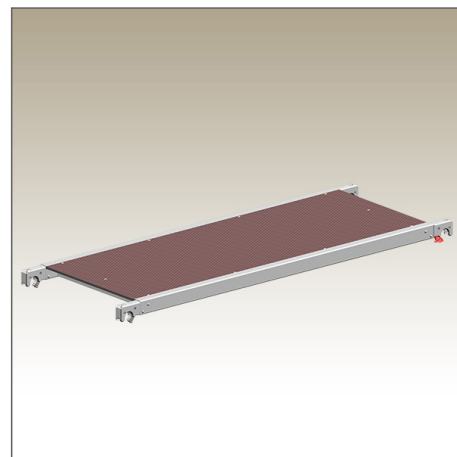

Preis: 256,80 €

incl. 19% MwSt.

Beschreibung

Layher Aluminium Rahmen mit Belag aus Sperrholz (BFU 100G) mit Phenolharzbeschichtung. Passend für Uni Standart und Uni Breit.

Technische Daten

Länge 2,85m

Breite 0,68m

Gewicht 20Kg