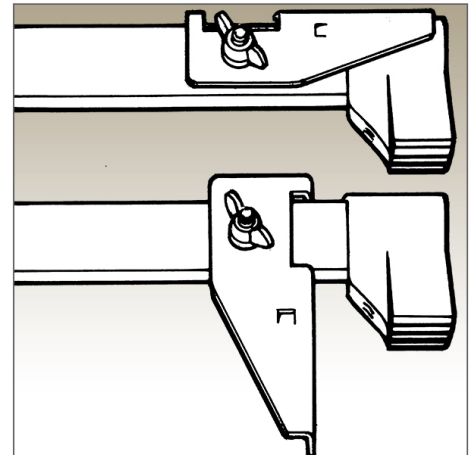

## Beschreibung

Für Traversenquerschnitte 49 × 30 mm, 60 × 22 mm und 60 × 30 mm.  
Stabile Ausführung.  
Schwenkbar.  
Selbstmontage mittels Bohrung.  
Inhalt: 2 Spitzen inkl. Befestigungsmaterial.