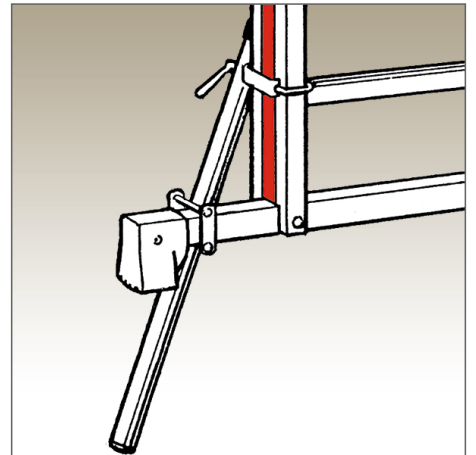

## Beschreibung

Für alle gängigen Sprossenleitern mit Traversen.  
Für Leiterholmabmessung von 60 mm bis 100 mm.  
Für Traversenquerschnitte 50 x 30 mm und 60 x 25 mm.  
Einsetzbar bei geraden und gebogenen Traversen.  
Verstellbereich ca. 450 mm.  
Stufenlos verstellbar.  
Zur Erstmontage wird ein Gabelschlüssel benötigt,  
danach ohne Werkzeug einsetzbar.  
Inkl. Befestigungsmaterial.