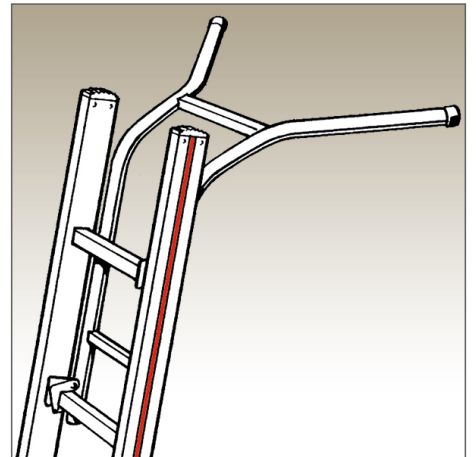

Preis: 93,93 €

incl. 19% MwSt.

Beschreibung

Für Sprossenabmessung 30 x 30 mm.
Für Leitern mit Innenbreite von mind. 300 mm.
Mit Abhebesicherung.
Fixer Wandabstand von ca. 400 mm.

Details

Technische Daten

Sprossenabstand 280 mm.
Obere Halterbreite ca. 680 mm.
Kann ohne Werkzeug mittels Haken aufgesteckt werden
