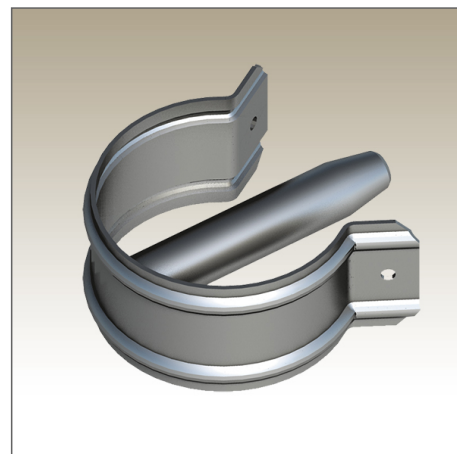

Preis: 22,07 €

incl. 19% MwSt.

Beschreibung

Federstecker ist passend für alle Layher Gerüstsysteme.
Federstecker werden in die Standleiter gesteckt, und dienen so als Aushebesicherung.
Pro Set befinden sich 10 Stecker.

Technische Daten

Gewicht 0,1Kg
