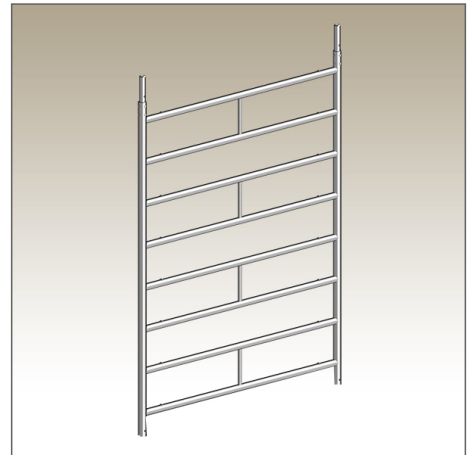

Preis: 265,59 €

incl. 19% MwSt.

Beschreibung

Die Standleiter ist passend für folgende Layher Gerüstsysteme.

- Uni Kompakt
- Uni Breit
- Uni Treppen

Standleiter ist aus Aluminium gefertigt. Die Sprossen der Standleiter sind mit Rutschsicherer Riffelung versehen.

Technische Daten

Höhe 2,00m

Breite 1,45m

Gewicht 13,5Kg