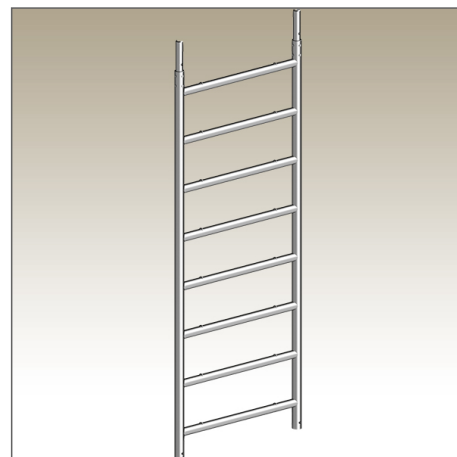

Preis: 187,38 €

incl. 19% MwSt.

Beschreibung

Die Standleiter ist passend für folgende Layher Gerüstsysteme.

- Uni Leicht
- Uni Standard

Standleiter ist aus Aluminium gefertigt. Die Sprossen der Standleiter sind mit Rutschsicherer Riffelung versehen.

Technische Daten

Höhe 2,00m
Breite 0,75m
Gewicht 4,7Kg