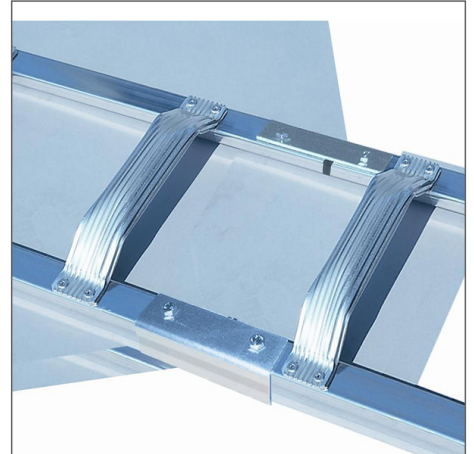

Preis: 22,49 €
incl. 19% MwSt.

Beschreibung

Euroline Verbindungswinkel für Alu DachdeckerauflegeleiterEinzelleitern können miteinander verbunden werden;1 Satz = 2 Stück
